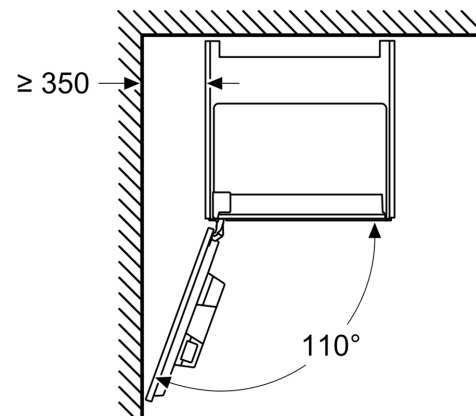

N 90, КАФЕАВТОМАТ ЗА ВГРАЖДАНЕ, ЧЕРНО
CL9TX11Y0

оразмерени чертежи

Измерване в mm

A: 7,5 mm

Измерване в mm

Контейнерите за зърна и вода се изваждат отпред
Препоръчителна височина на монтаж
950–1450 mm

Измерване в mm

Контейнерите за зърна и вода се изваждат отпред
Препоръчителна височина на монтаж
950–1450 mm

Измерване в mm

Ляв ъглови монтаж

Ако използвате 92° ограничител на панти,
мин. разстояние до стената е само 100 mm

оразмерени чертежи

Измерване в mm