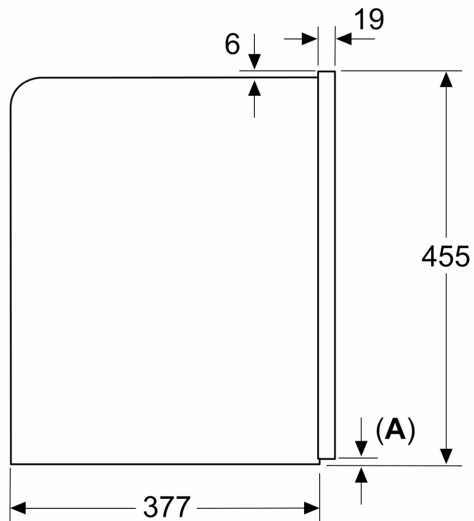

N 90, КАФЕАВТОМАТ ЗА ВГРАЖДАНЕ, ЧЕРНО
CL9TX11Y0

оразмерени чертежи

Измерване в mm

A: 7,5 mm

Измерване в mm

Контейнерите за зърна и вода се изваждат отпред
Препоръчителна височина на монтаж
950–1450 mm

Измерване в mm

Контейнерите за зърна и вода се изваждат отпред
Препоръчителна височина на монтаж
950–1450 mm

Измерване в mm

Ляв ъглови монтаж

Ако използвате 92° ограничител на панти,
мин. разстояние до стената е само 100 mm

оразмерени чертежи

Измерване в mm