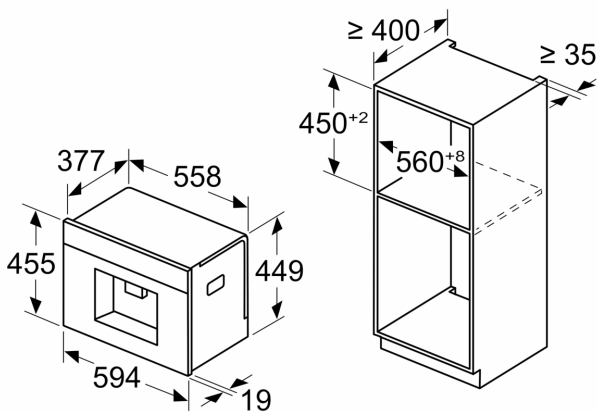

N 90, КАФЕАВТОМАТ ЗА ВГРАЖДАНЕ, ЧЕРНО
CL9TX11Y0

оразмерени чертежи

Измерване в mm

A: 7,5 mm

Измерване в mm

Контейнерите за зърна и вода се изваждат отпред
Препоръчителна височина на монтаж
950–1450 mm

Измерване в mm

Контейнерите за зърна и вода се изваждат отпред
Препоръчителна височина на монтаж
950–1450 mm

Измерване в mm

Ляв ъглови монтаж

Ако използвате 92° ограничител на панти,
мин. разстояние до стената е само 100 mm

оразмерени чертежи

Измерване в mm