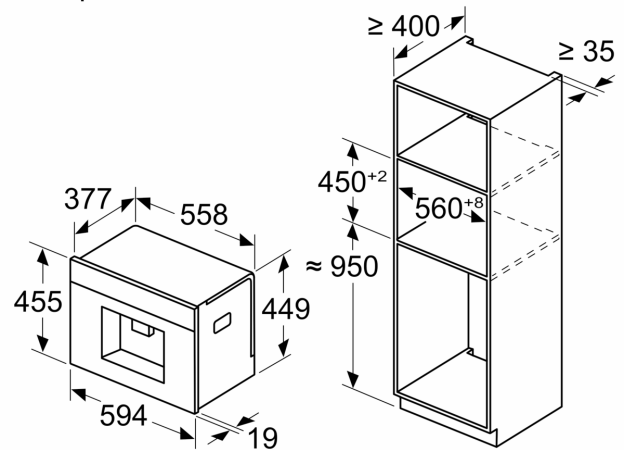

N 90, КАФЕАВТОМАТ ЗА ВГРАЖДАНЕ, ЧЕРНО
CL9TX11Y0

оразмерени чертежи

Измерване в mm

A: 7,5 mm

Измерване в mm

Контейнерите за зърна и вода се изваждат отпред
Препоръчителна височина на монтаж
950–1450 mm

Измерване в mm

Контейнерите за зърна и вода се изваждат отпред
Препоръчителна височина на монтаж
950–1450 mm

Измерване в mm

Ляв ъглови монтаж

Ако използвате 92° ограничител на панти,
мин. разстояние до стената е само 100 mm

оразмерени чертежи

Измерване в mm